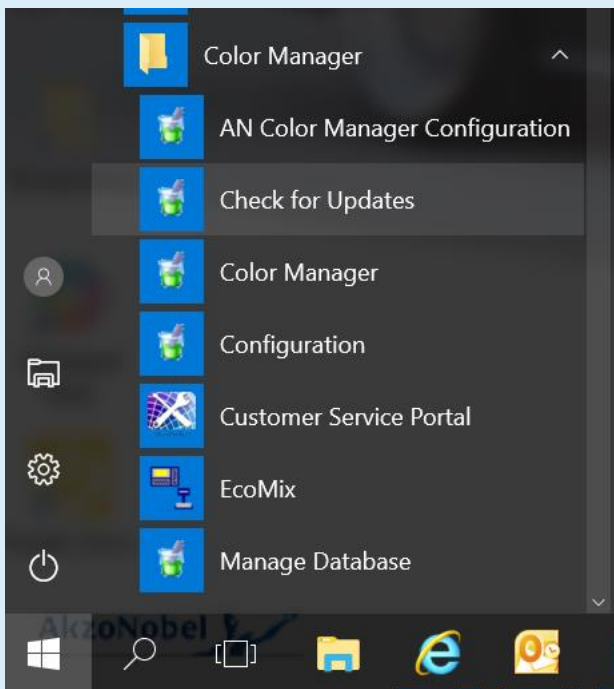

## Инструкция по обновлению базы Color Manager.

1 шаг.

Меню пуск – папка Color Manager – Check for Updates или Проверка обновлений.

Шаг 2.