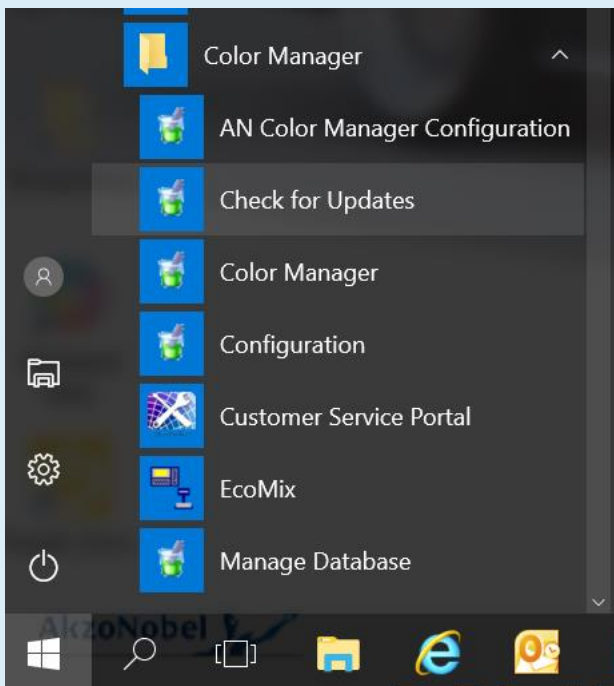

## Инструкция по обновлению базы Color Manager.

1 шаг.

Меню пуск – папка Color Manager – Check for Updates или Проверка обновлений.

Шаг 2.